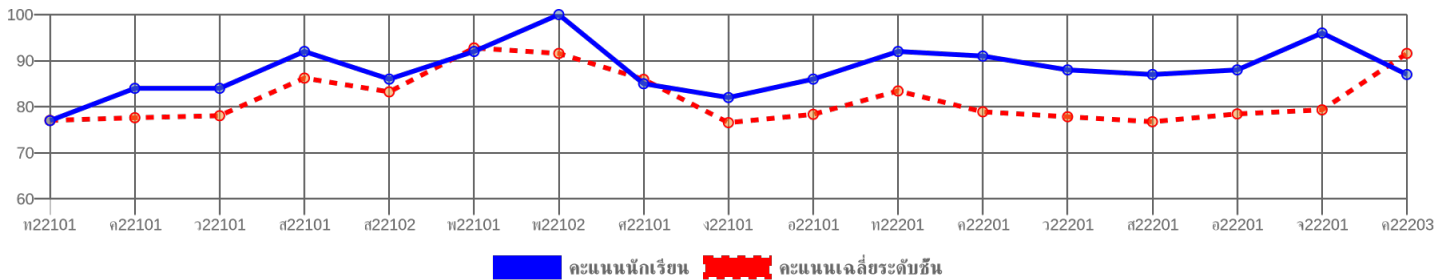

กราฟเปรียบเทียบคะแนนของนักเรียนกับคะแนนเฉลี่ยระดับชั้น (คิดเป็นร้อยละ)

สรุปผลการเรียน	ที่เรียน	ที่ได้
จำนวนหน่วยกิตรายวิชาพื้นฐาน	11	11
จำนวนหน่วยกิตรายวิชาเพิ่มเติม	6	6
จำนวนหน่วยกิตรายวิชาทั้งหมด	17	17
ระดับผลการเรียนเฉลี่ย ภาคเรียนที่ 1	ปกติ	แก้ตัว
	3.95	-